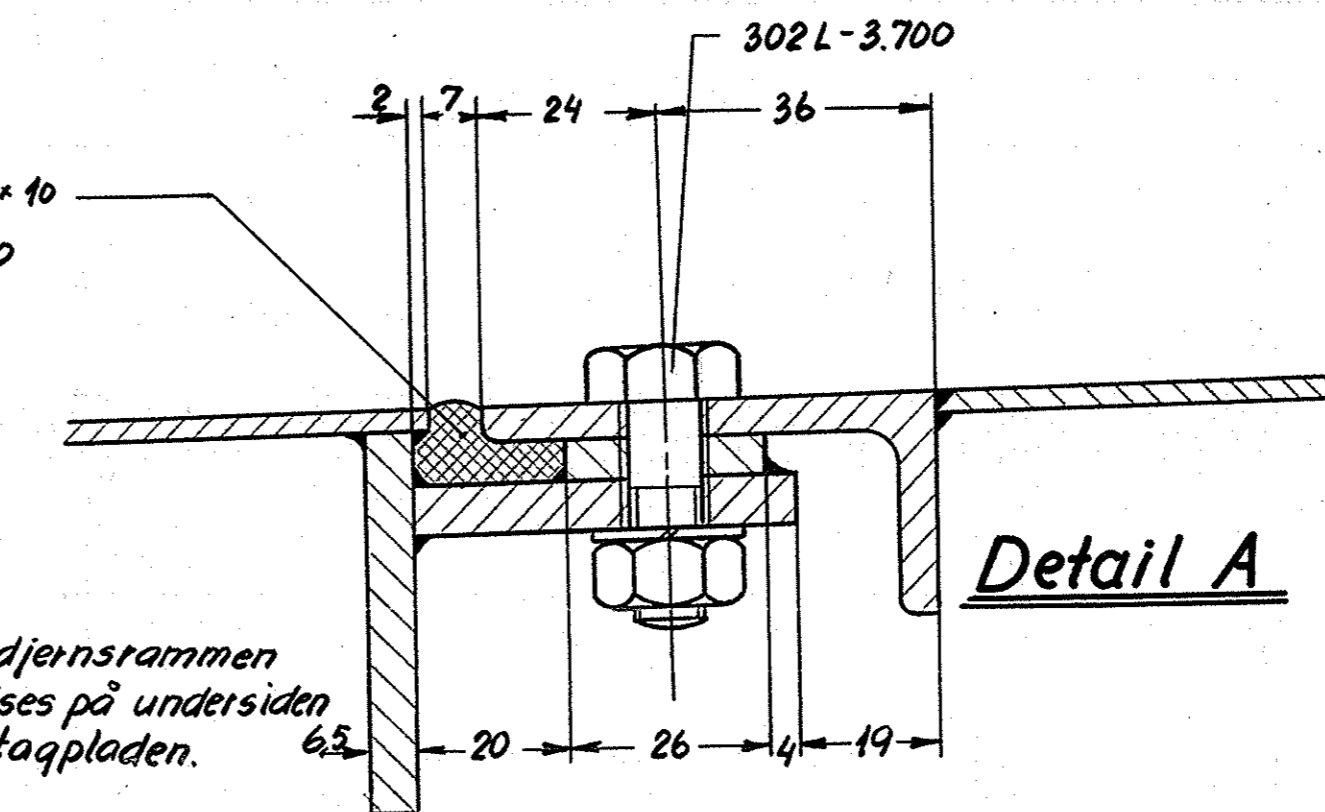

13 stk. 11,5° huller deling ca. 145  
se detail A

Angående pos. nr. se tegn. 302L-6.021.

Svampegummi 20x10  
302L-3.700

Tegn. E.U. 10-7-53 Rev.		Rik.		Målestok: 1:1, 1:5	
Norm. F.S. 40-10-53 Norm.		Dato		Stylistenr.	
Dato		Retfelse		Tindeks A	
3/1-53 pos. 25 tilføjet				FRICHS	
Anvendelse				Stylistenr.	
Diesel-el. 375hk. loko.				Tegningens nummer.	
Tegningens benavnelse				302L-6.020	
Tag over motorhus.				Tindeks: a	