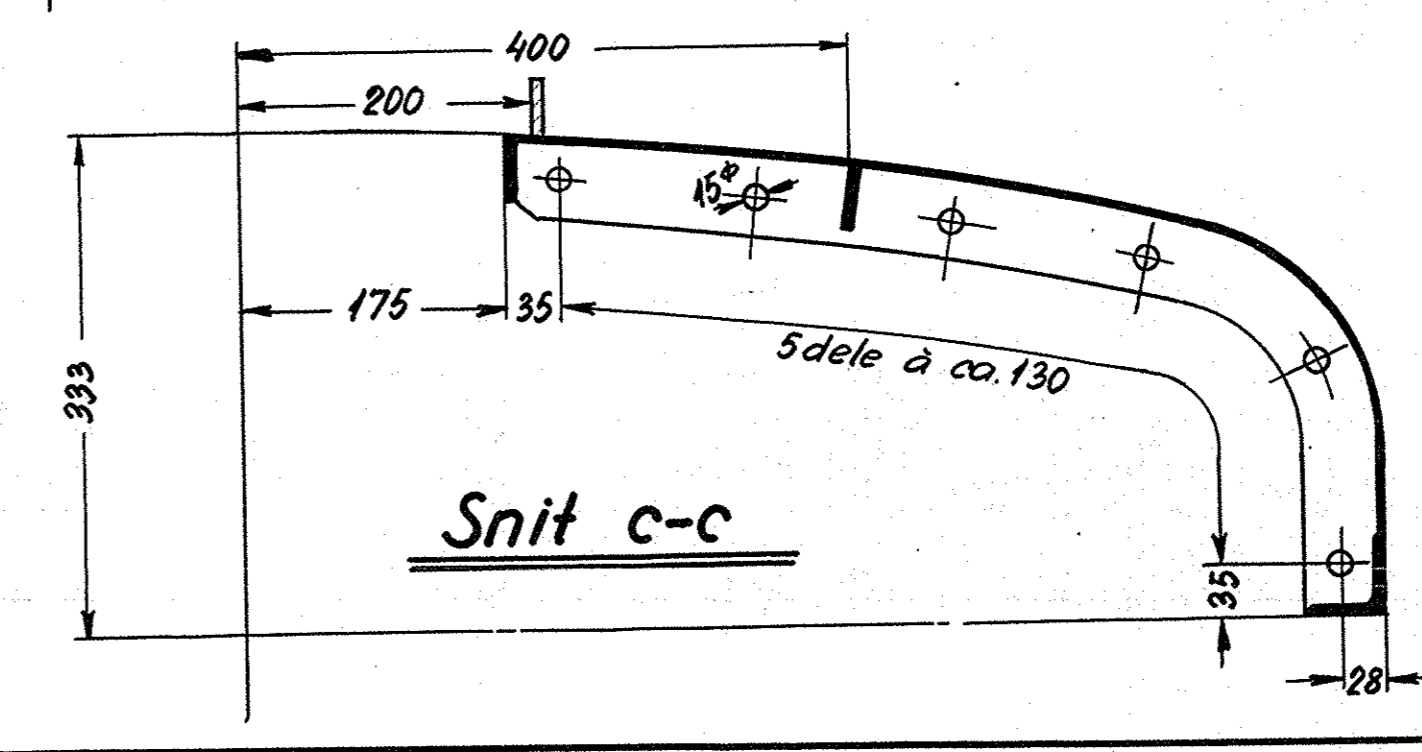

13 stk. 11,5° huller deling ca. 145  
se detail A

Angående pos. nr. se tegn. 302L-6.021.

Svampegummi 20x10  
302L-3.700

Tegn. E.U. 10-7-53 Rev.		Rik.		Målestok: 1:1, 1:5	
Norm. F.S. 40-10-53 Norm.		Dato		Stylistenr.	
Dato		Retfelse		Tindeks A	
3/1-53 pos. 25 tilføjet				FRICHS	
Anvendelse				Stylistenr.	
Diesel-el. 375hk. loko.				Tegningens nummer.	
Tegningens benavnelse				302L-6.020	
Tag over motorhus.				Tindeks: a	