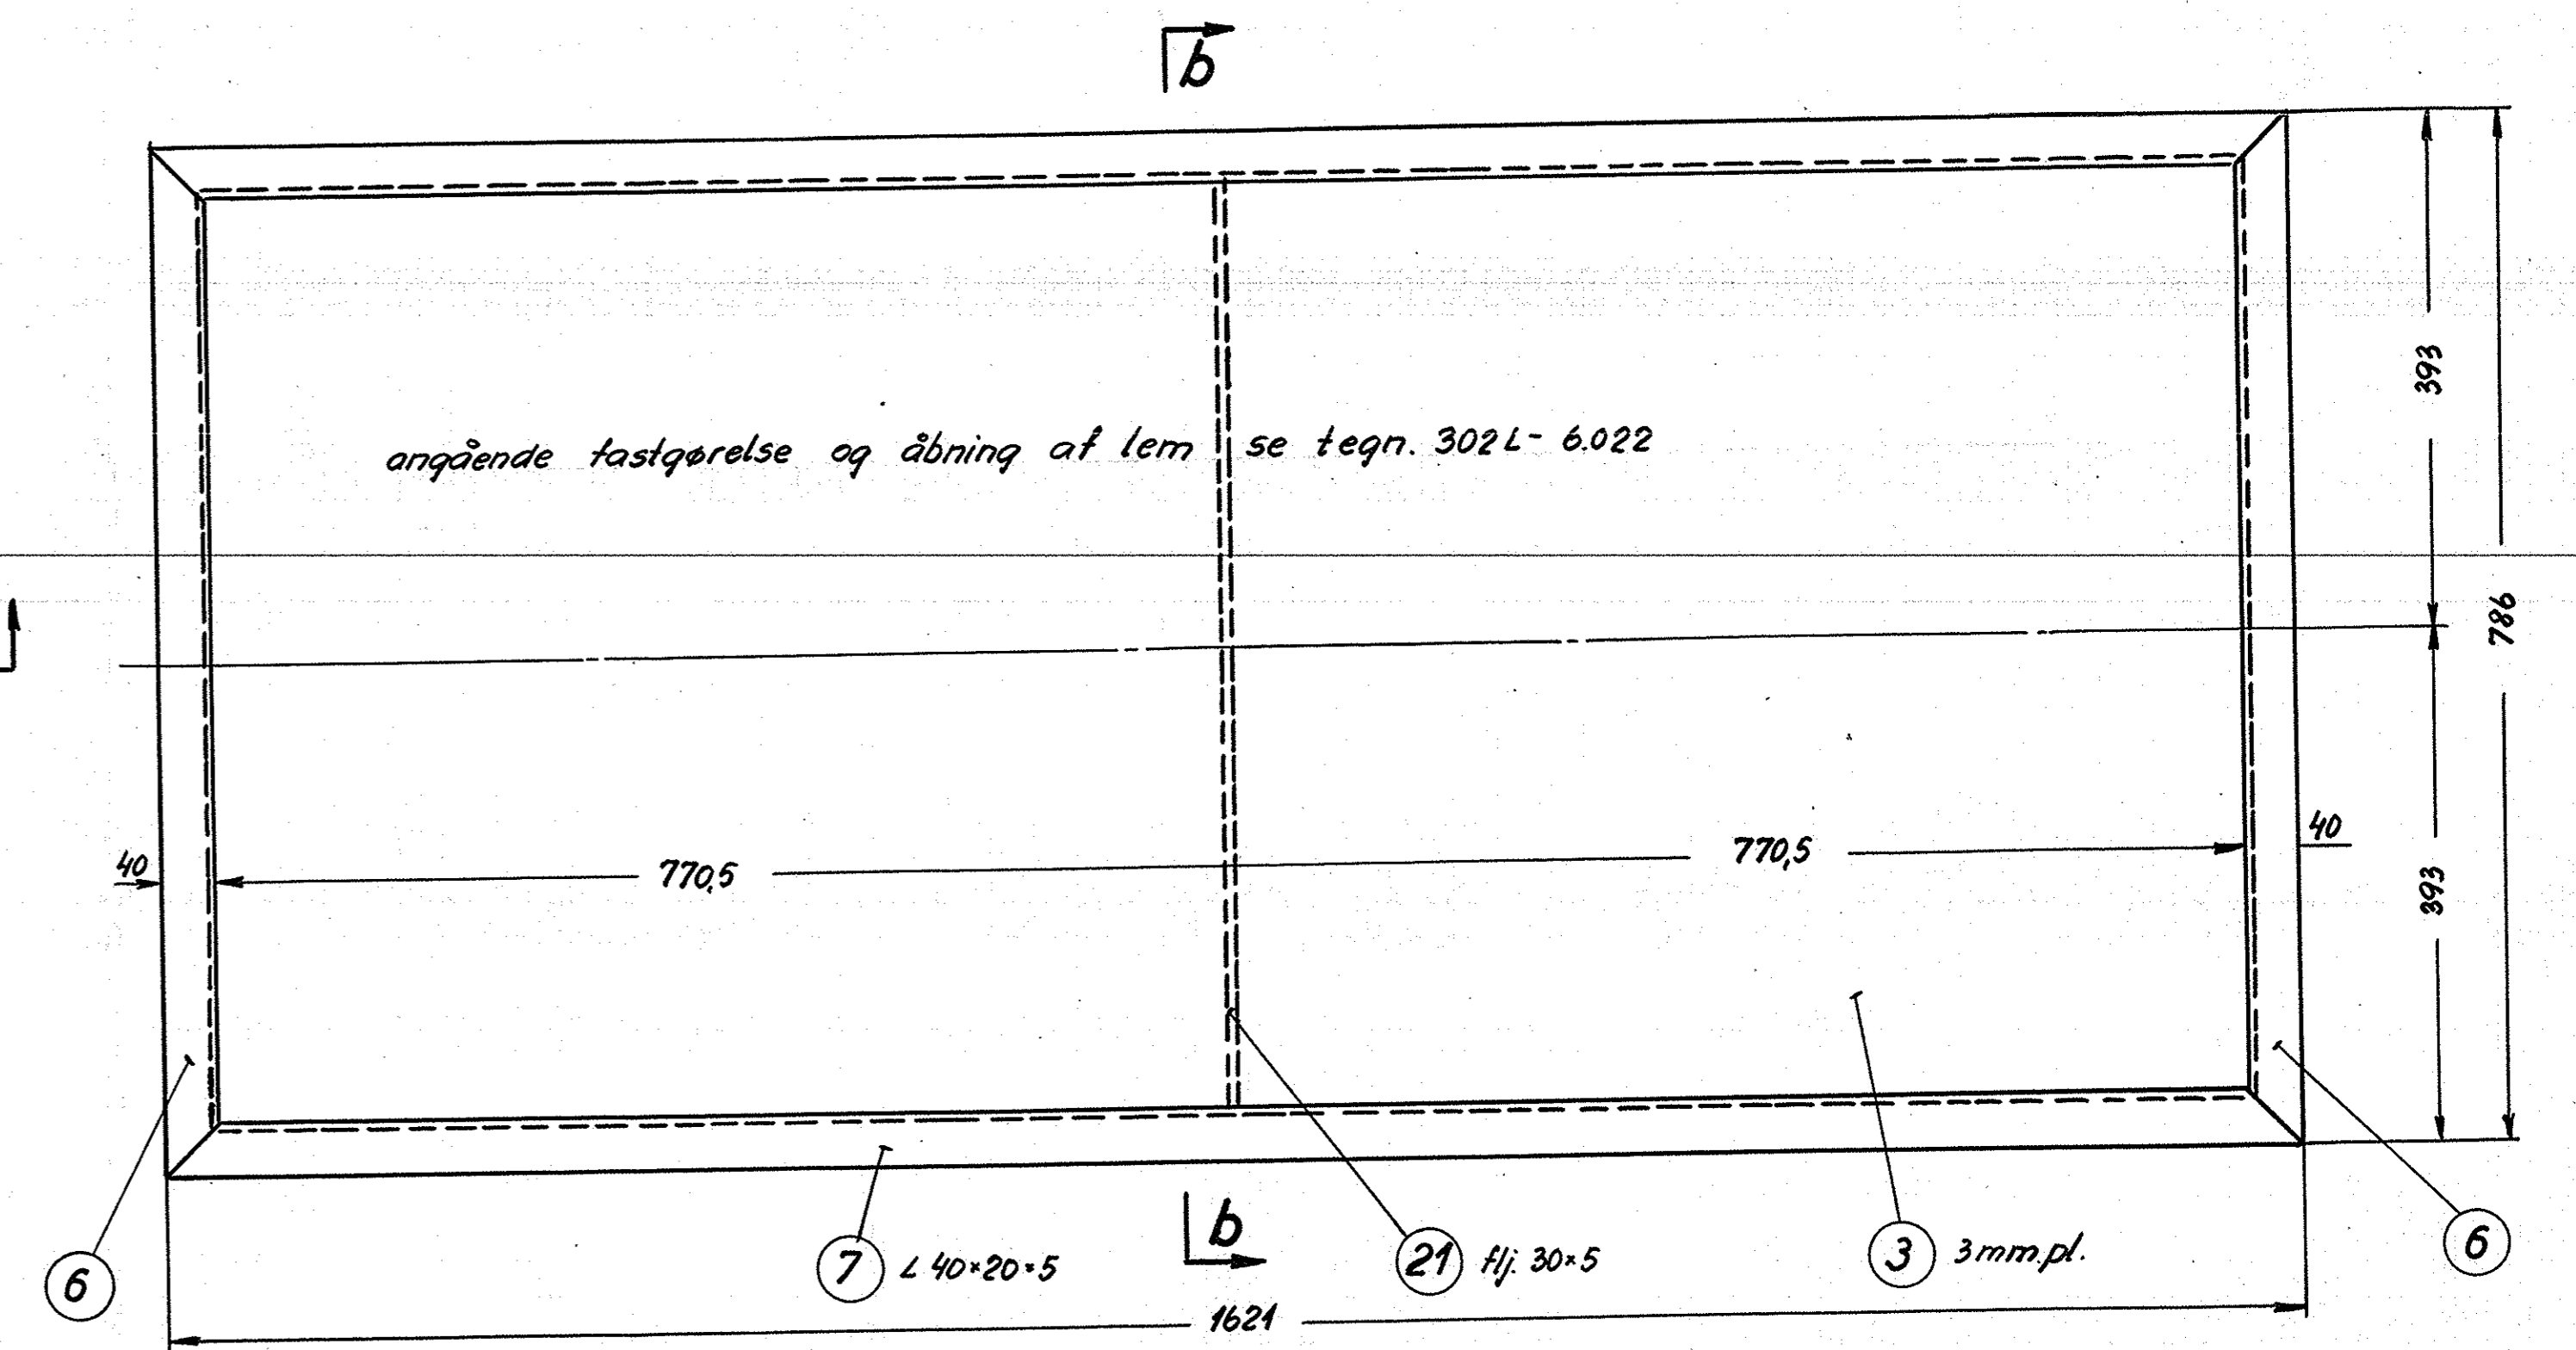

13 stk. 11,5° huller deling ca. 145  
se detail A

Angående pos. nr. se tegn. 302L-6.021.

Svampegummi 20x10  
302L-3.700

Tegn. E.U. 10-7-53 Rev.		Rik.		Målestok: 1:1, 1:5	
Norm. F.S. 40-10-53 Norm.		Dato		Stylistenr.	
Dato		Retfelse		Tindeks A	
3/1-53 pos. 25 tilføjet				FRICHS	
Anvendelse				Stylistenr.	
Diesel-el. 375hk. loko.				Tegningens nummer.	
Tegningens benavnelse				302L-6.020	
Tag over motorhus.				Tindeks: a	