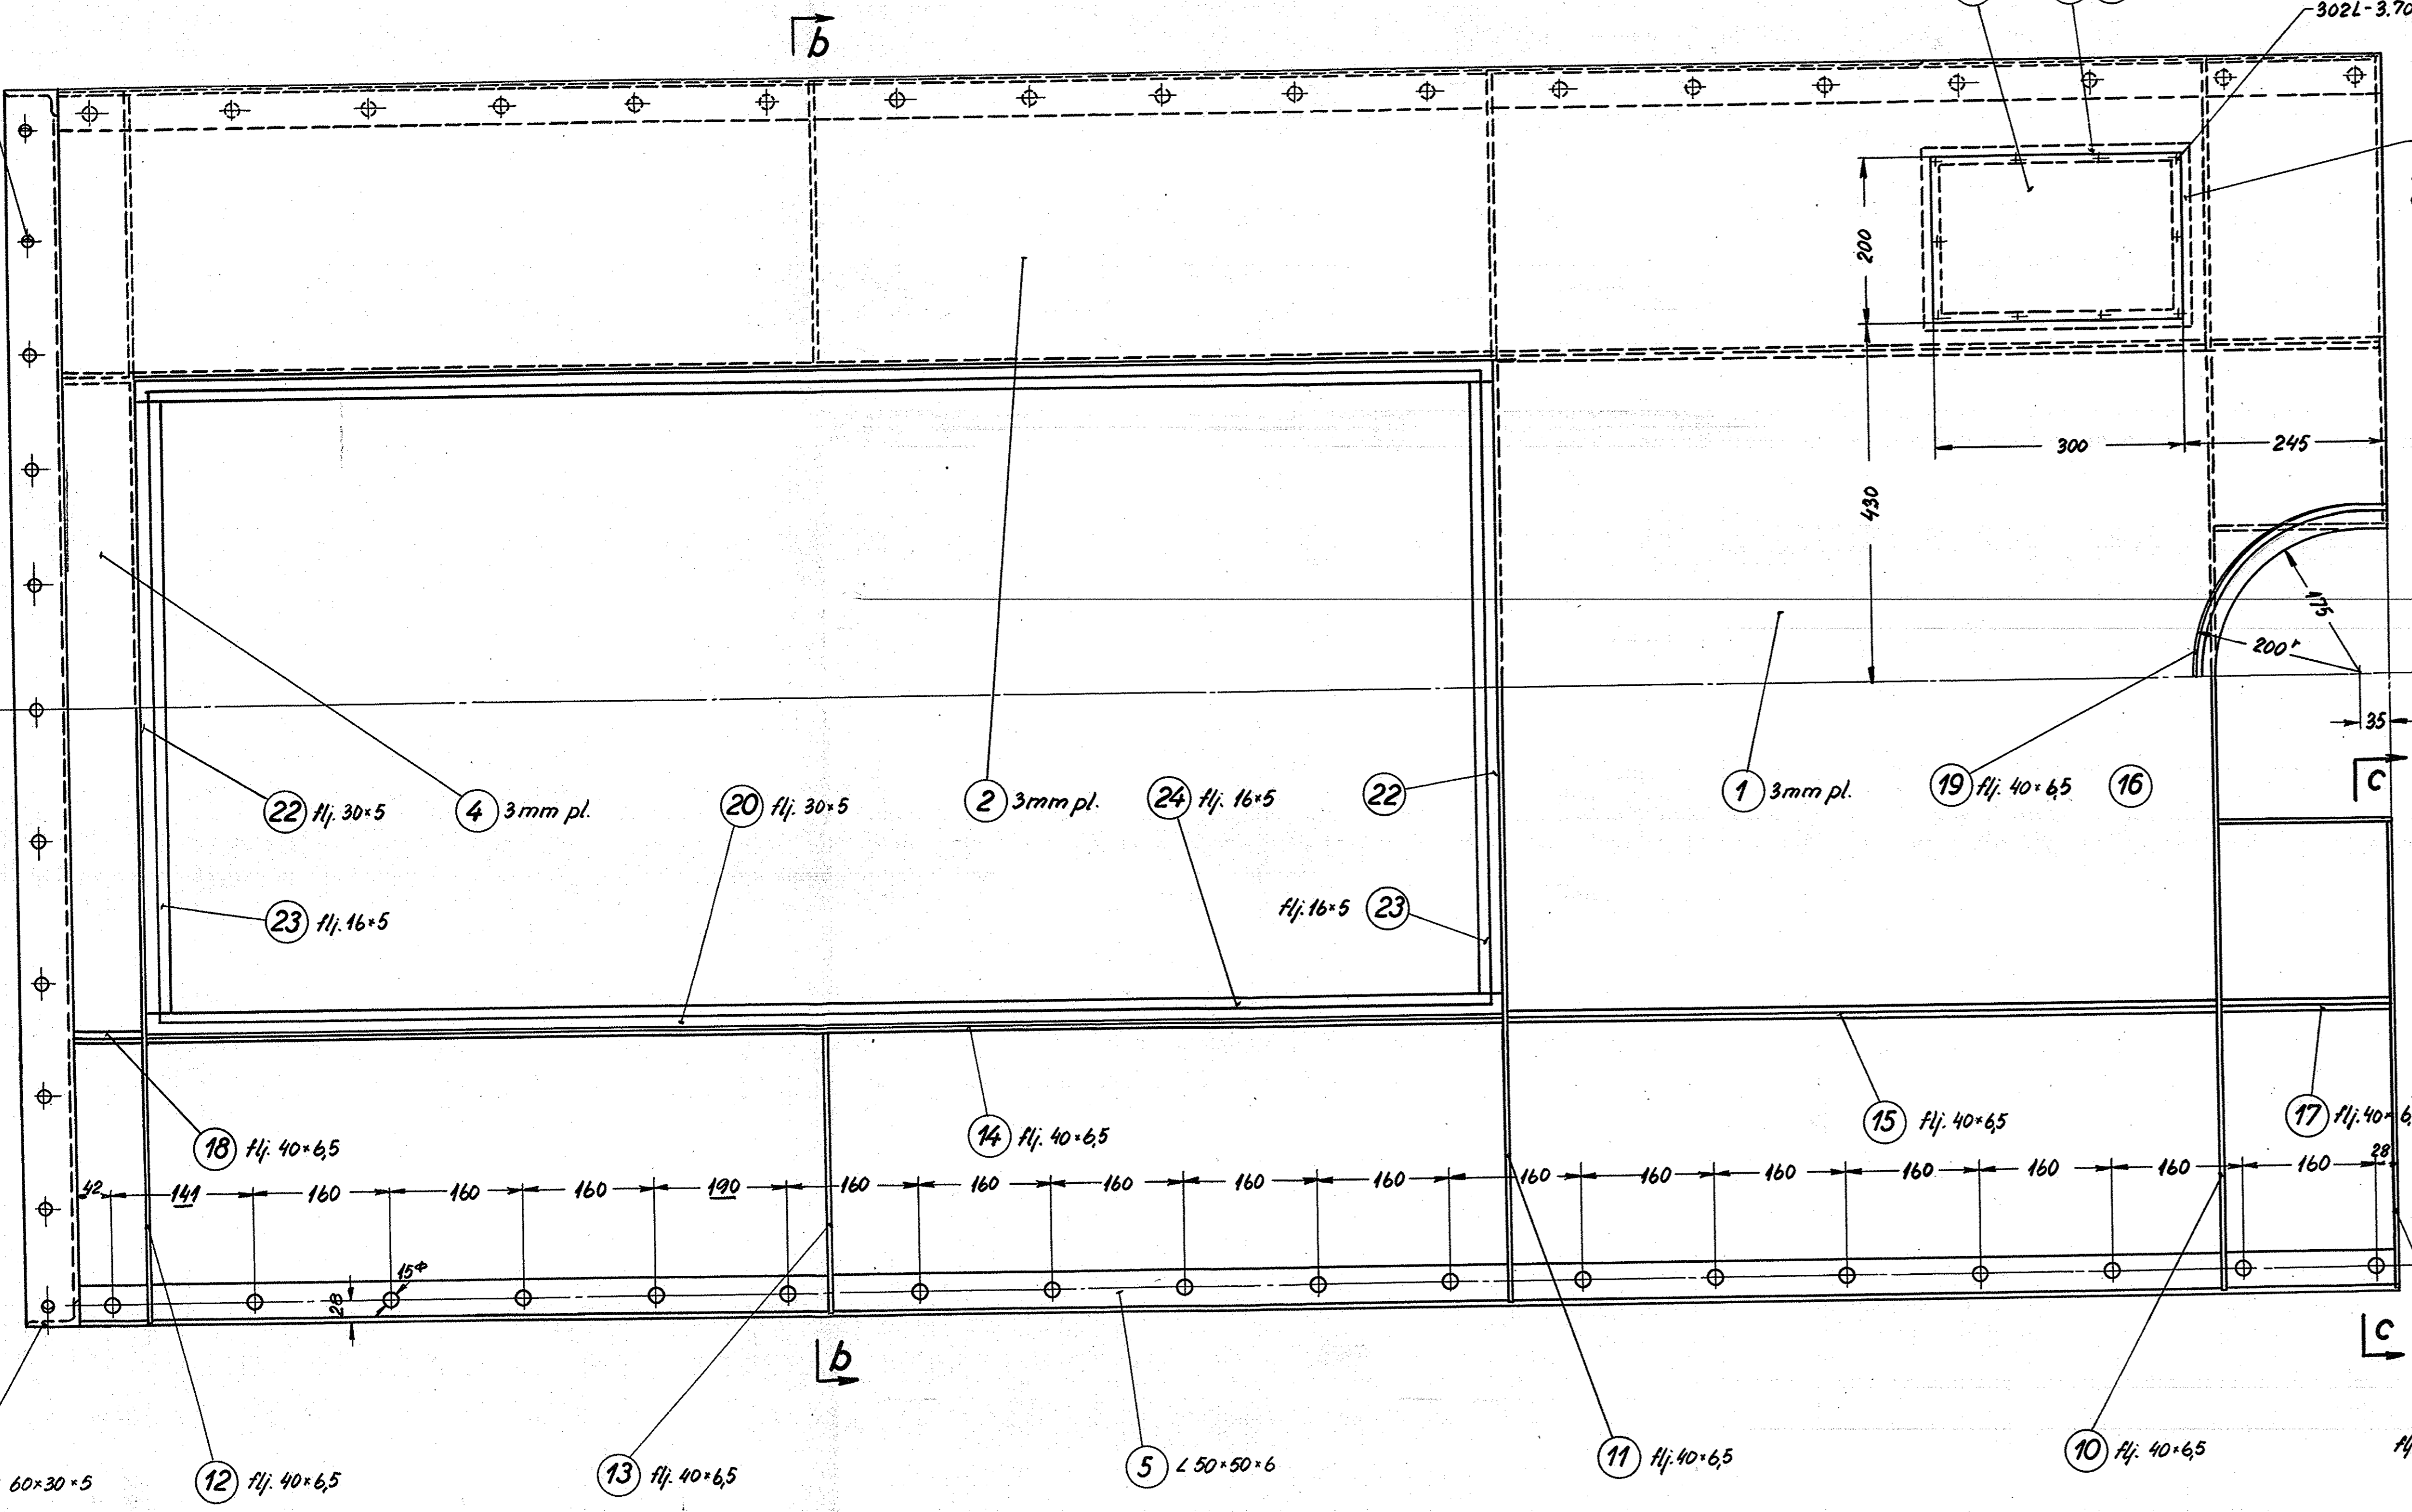

13 stk. 11,5° huller deling ca. 145  
se detail A

Angående pos. nr. se tegn. 302L-6.021.

Svampegummi 20x10  
302L-3.700

Tegn. E.U. 10-7-53 Rev.		Rik.		Målestok: 1:1, 1:5	
Norm. F.S. 40-10-53 Norm.		Dato		Stylistenr.	
Dato		Retfelse		Tindeks A	
3/1-53 pos. 25 tilføjet				FRICHS	
Anvendelse				Stylistenr.	
Diesel-el. 375hk. loko.				Tegningens nummer.	
Tegningens benavnelse				302L-6.020	
Tag over motorhus.				Tindeks: a	