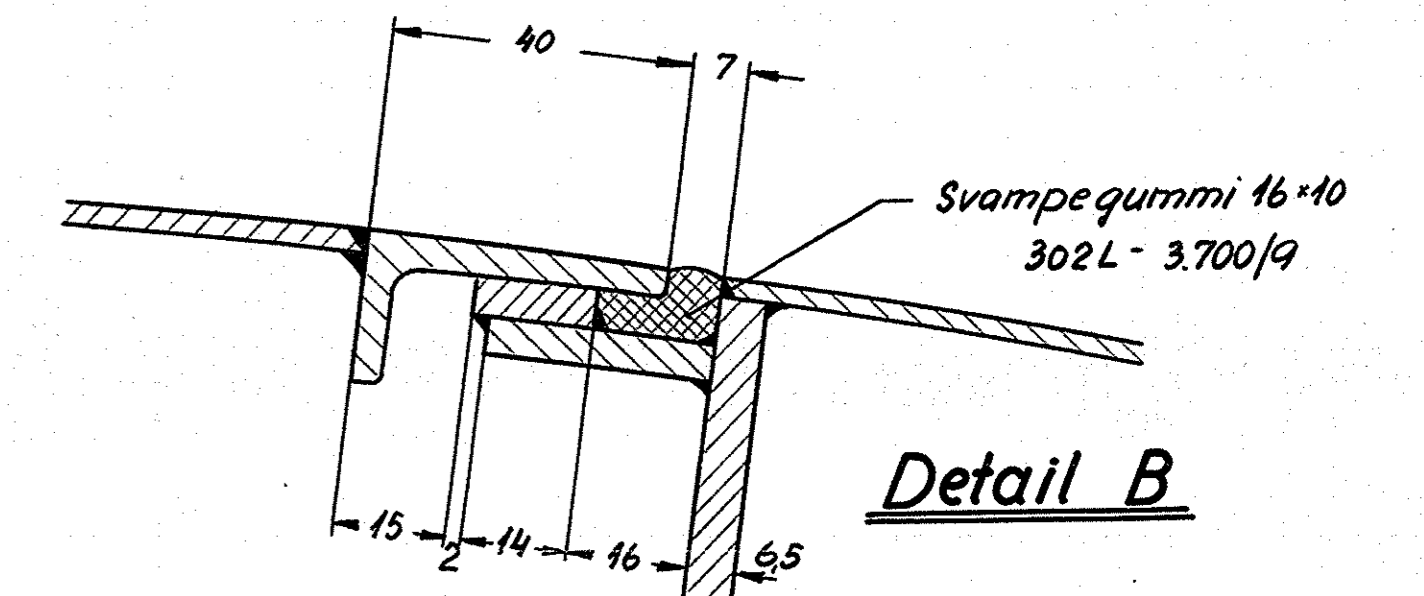

13 stk. 11,5° huller deling ca. 145  
se detail A

Angående pos. nr. se tegn. 302L-6.021.

Svampegummi 20x10  
302L-3.700

Tegn. E.U. 10-7-53 Rev.		Rik.		Målestok: 1:1, 1:5	
Norm. F.S. 40-10-53 Norm.		Dato		Stylistenr.	
Dato		Retfelse		Tindeks A	
3/1-53 pos. 25 tilføjet				FRICHS	
Anvendelse				Stylistenr.	
Diesel-el. 375hk. loko.				Tegningens nummer.	
Tegningens benavnelse				302L-6.020	
Tag over motorhus.				Tindeks: a	